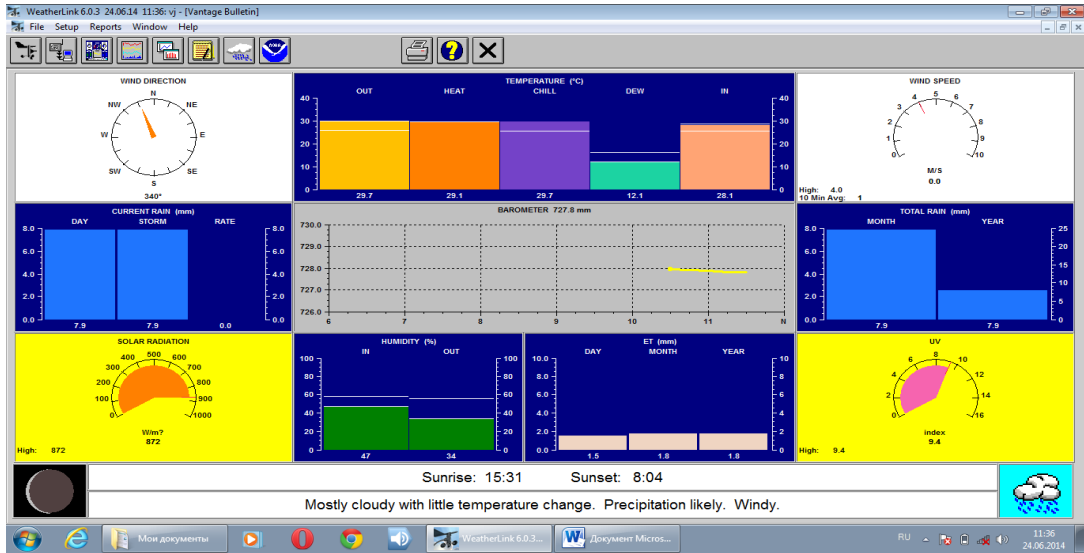

.

()

12

,

25

,

Davis 6152EU

Vantage Pro2

Davis 6250EUVantageVue(

1).

Davis

1 -

(),

(=0,5...0,7).

« »