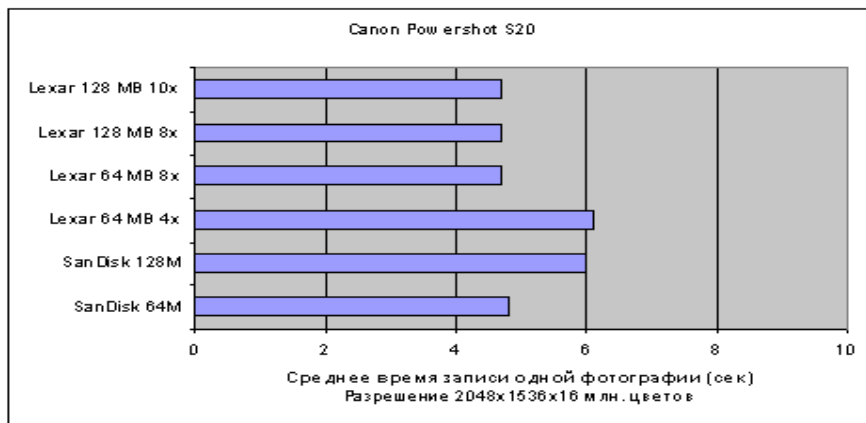

120 « -10: -10: 120- . -2014. - .3. - .62-64 »,

labs.

ZD

Canon Powershot S20

Canon Powershot S10