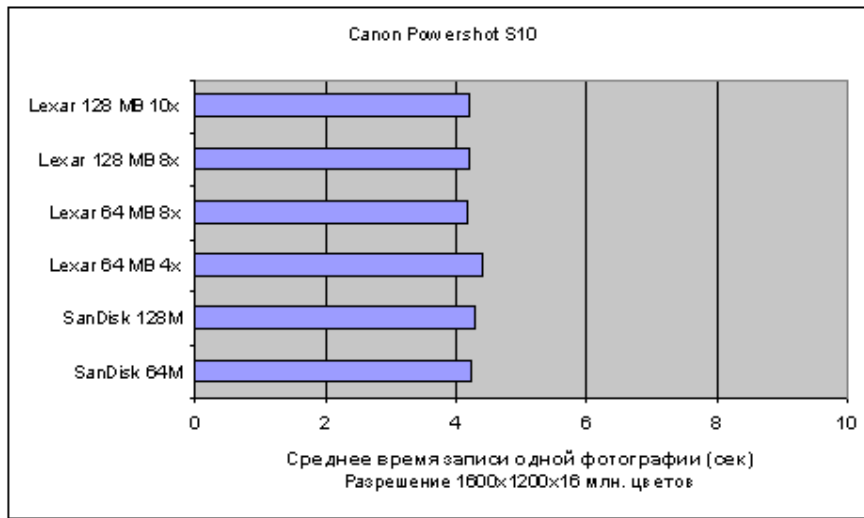

ZD Labs.

8 14
1/2

SanDisk 128Mb 128 7,82 , Nikon Coolpix 990:
Lexar 128Mb 8x 4,82