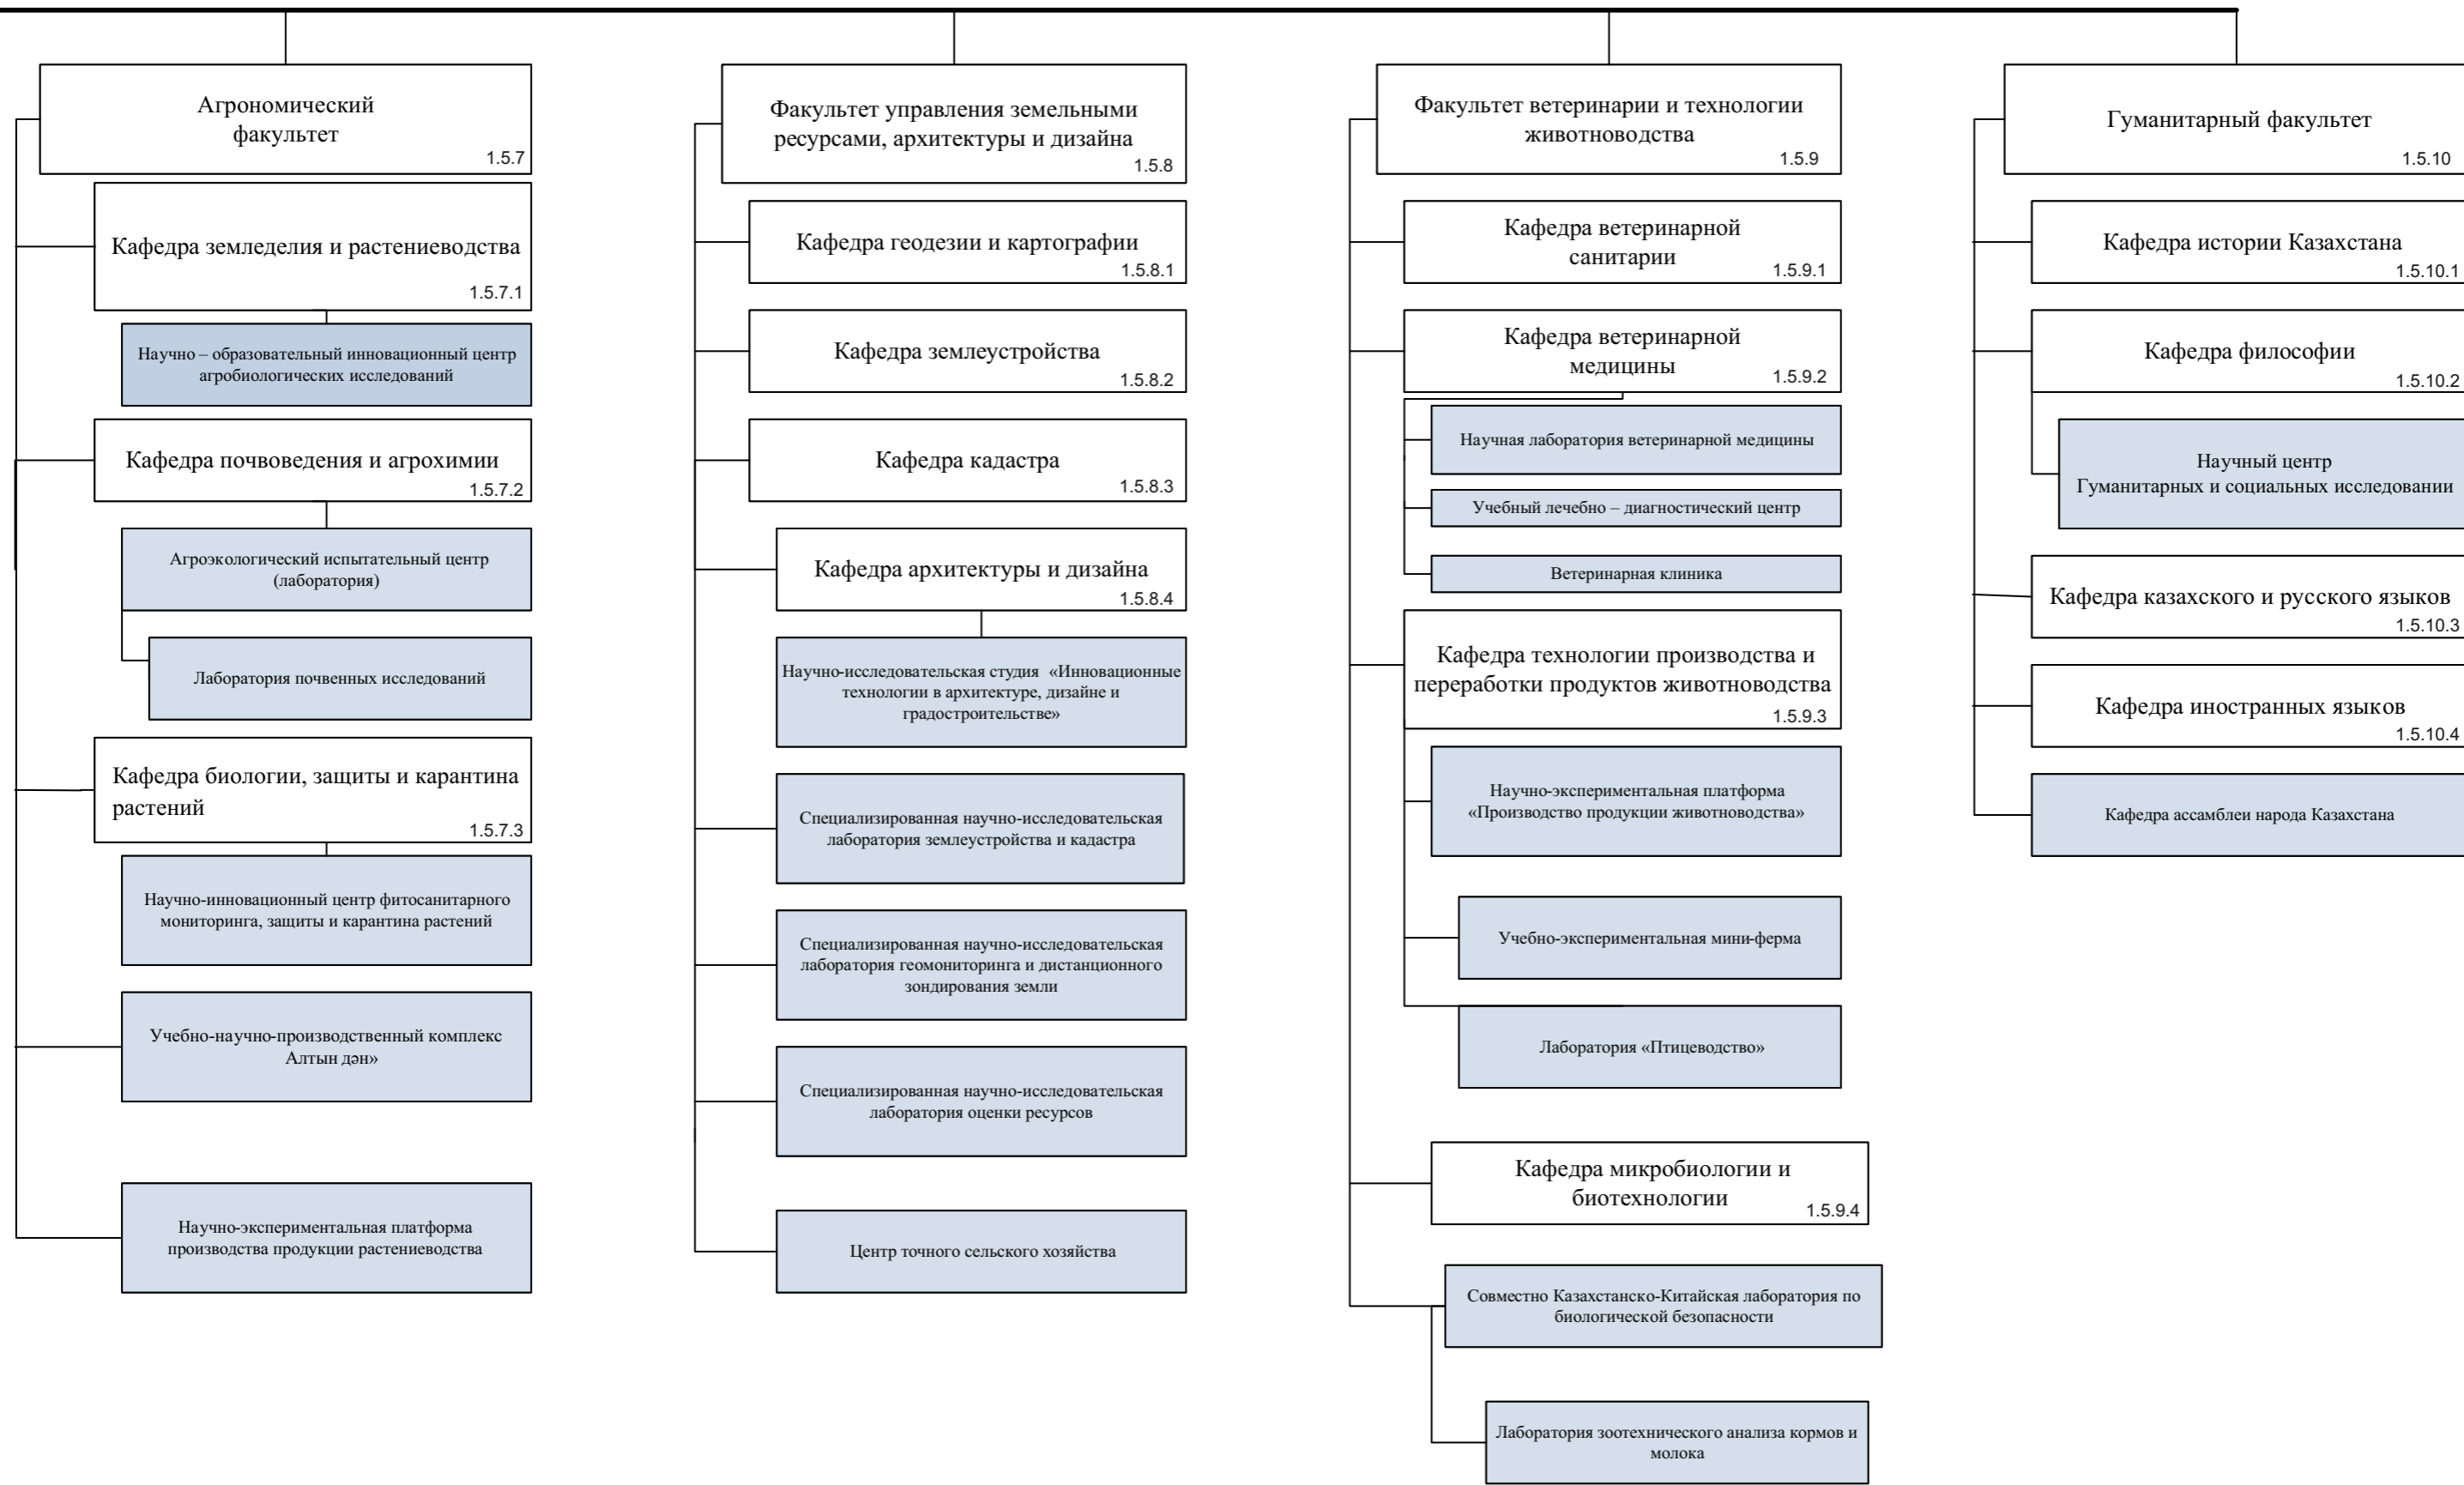

Организационная структура НАО «Казахский агротехнический исследовательский университет имени С.Сейфуллина»

«УТВЕРЖДЕНА»
Решением Совета Директоров
НАО «КАТИУ имени С.Сейфуллина»
от 09 апреля 2024 года №3