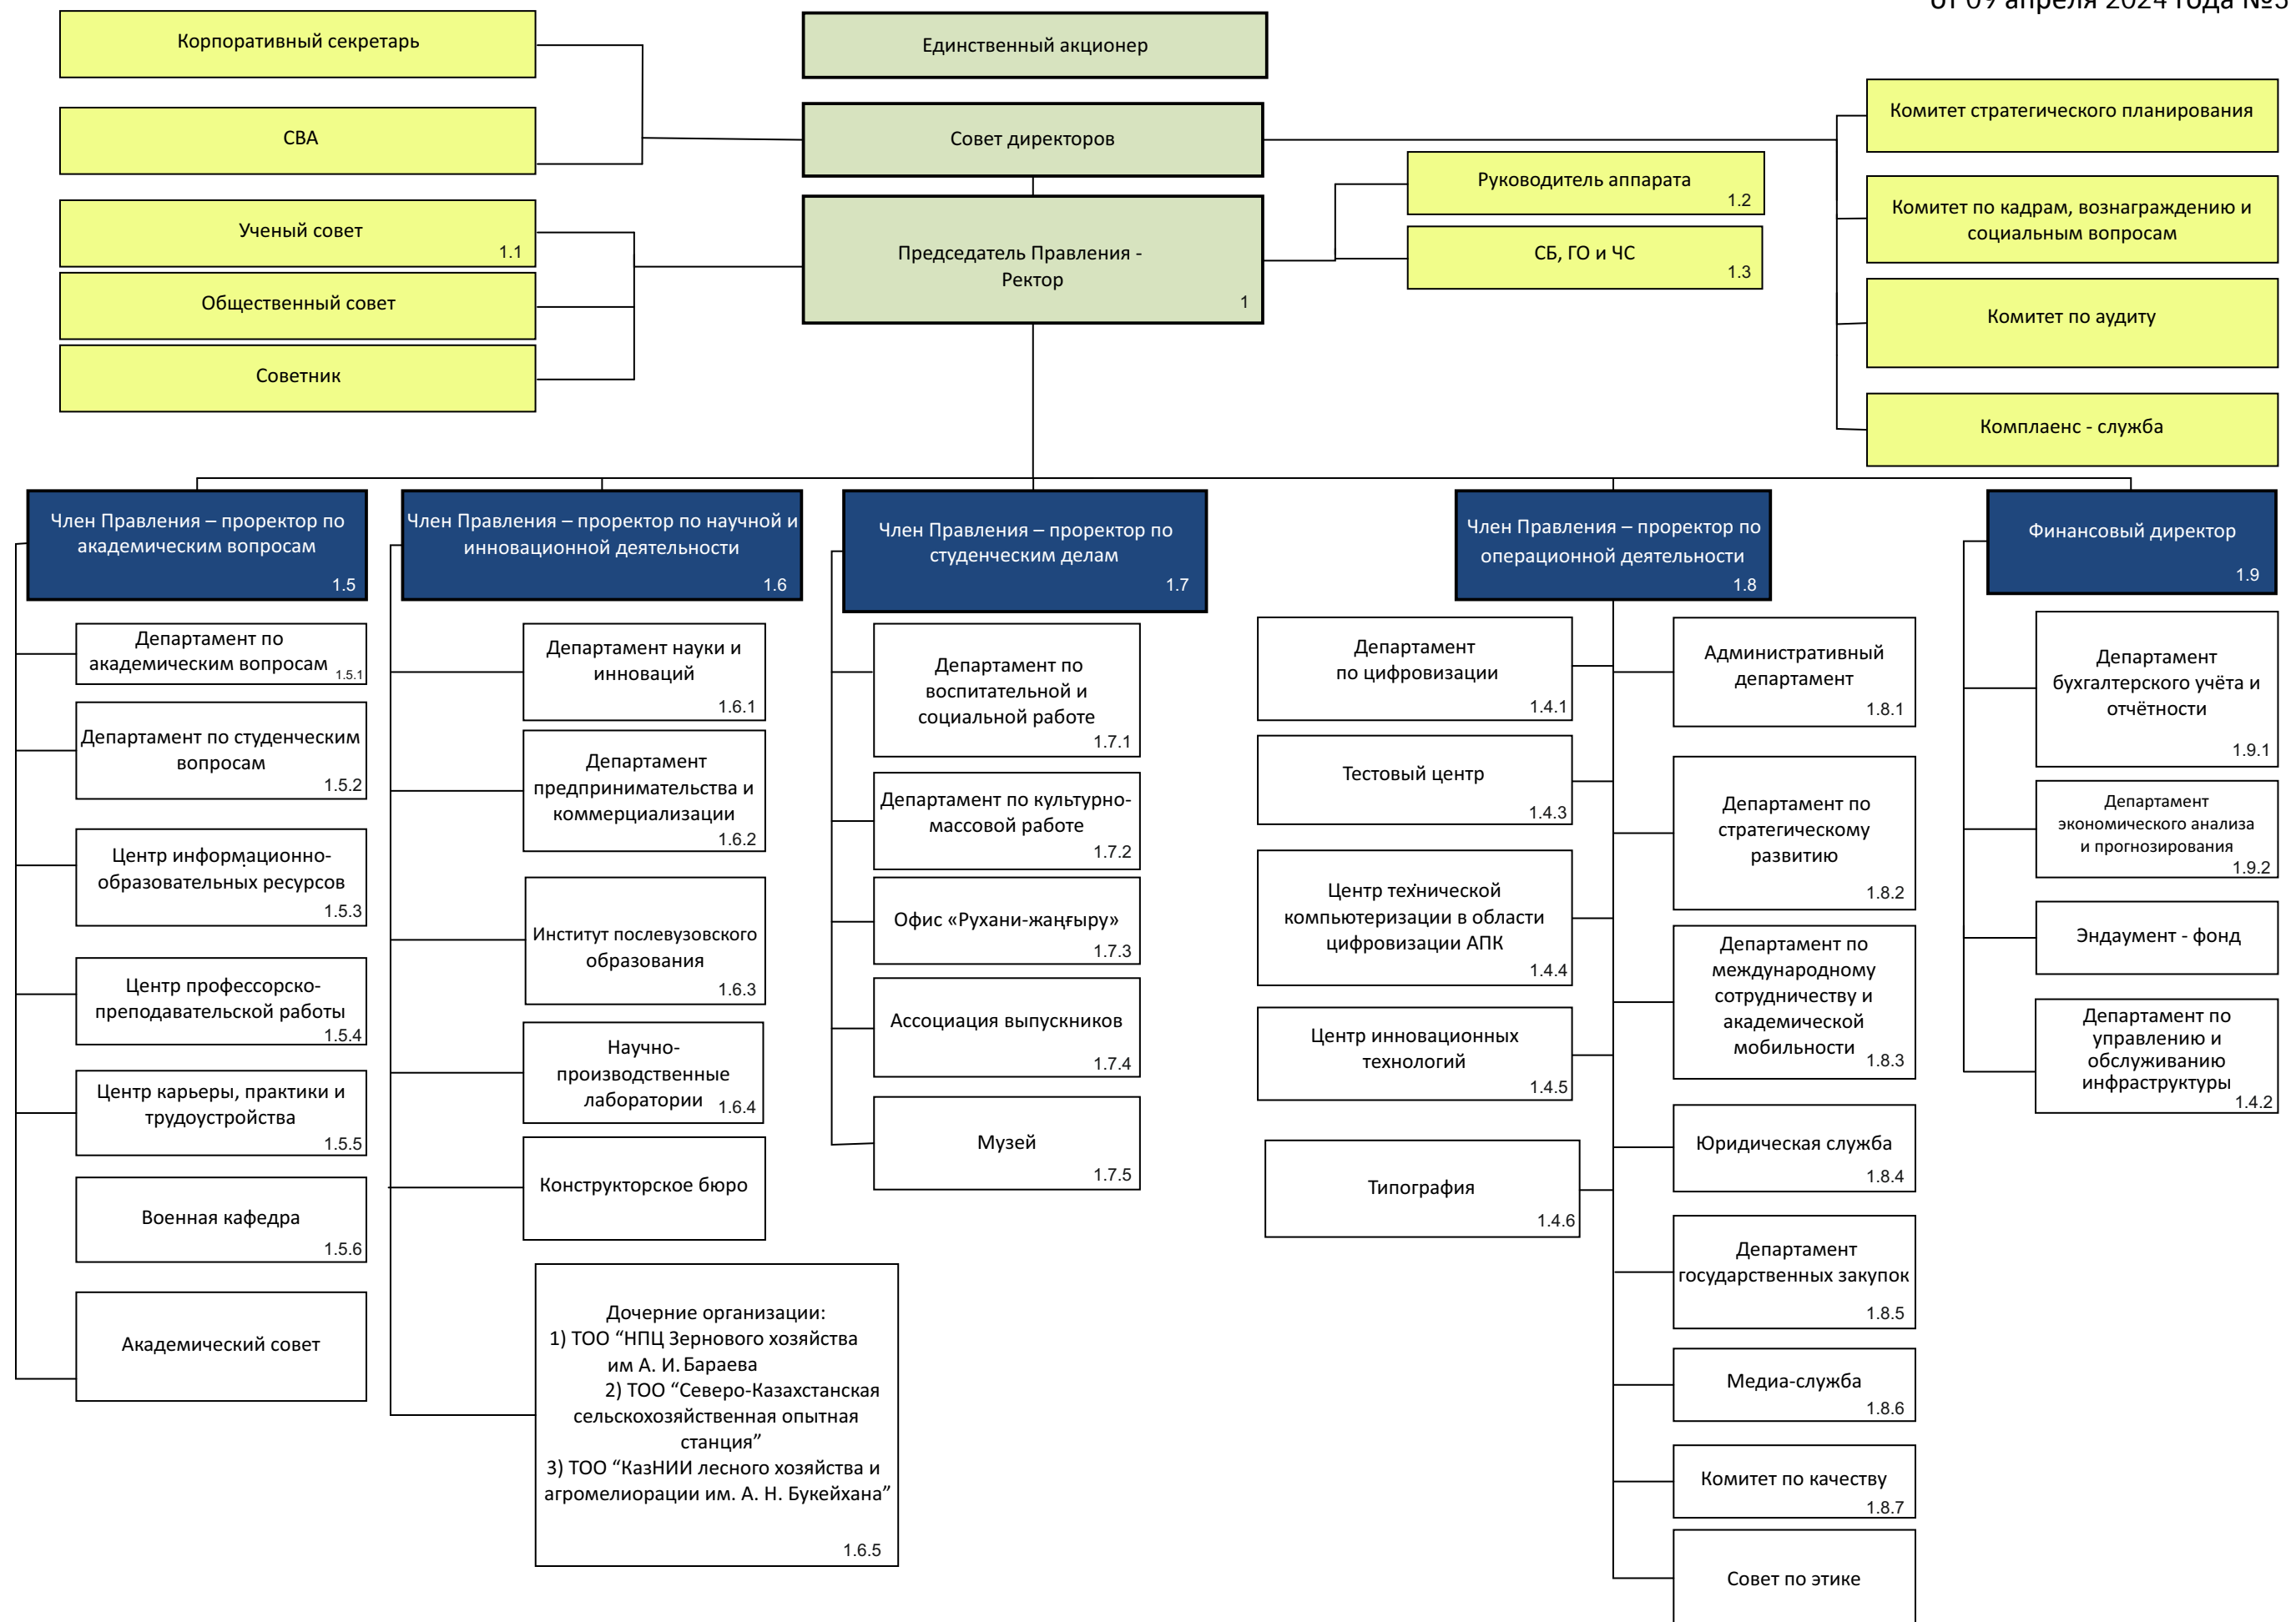

Организационная структура НАО «Казахский агротехнический исследовательский университет имени С.Сейфуллина»

«УТВЕРЖДЕНА»
Решением Совета Директоров
НАО «КАТИУ имени С.Сейфуллина»
от 09 апреля 2024 года №3

Агрономический факультет 1.5.7

Кафедра земледелия и растениеводства 1.5.7.1

Научно – образовательный инновационный центр агробиологических исследований

Кафедра почвоведения и агрохимии 1.5.7.2

Агроэкологический испытательный центр лаборатория

Факультет ветеринарии и технологии животноводства 1.5.9

Кафедра ветеринарной санитарии 1.5.9.1

Кафедра ветеринарной медицины 1.5.9.2

Кафедра технологии производства и переработки продуктов животноводства 1.5.9.3

Кафедра истории Казахстана 1.5.10.1

Кафедра философии 1.5.10.2

Кафедра казахского и русского языков 1.5.10.3

Кафедра иностранных языков 1.5.10.4

Кафедра ассамблеи народа Казахстана

Научный центр гуманитарных и социальных исследований